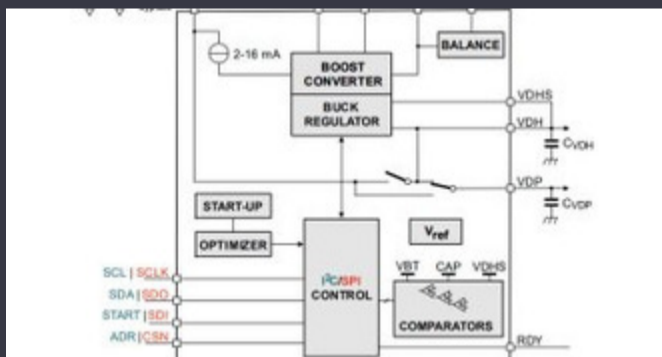

ព័ត៌មានដែលទាក់ទង

IC កាត់បន្ថយការរើសអើងបច្ចុប្បន្នដើម្បីពង្រីកអាយុកាលកោសិកាភ្នាក់
2023/07/11

កម្មវិធីបង្ហាញអាគុយ: បីលក្ខណៈគួរឱ្យកត់សម្គាល់បំផុតនៃយានយន្ត DC-DCធានា SuperCAPAPORS សម្រាប់ការផ្ទុកថាមពល
ក្នុងជំនាន់ទី 2
2023/09/7

ការកសាងថ្មីរបស់ក្រុមហ៊ុន Derbyshire HQ ថ្មីគឺធំជាង 6 ដង
2023/08/3

ហ្វូហ្គលរមូរនិងបត់ទៅជាកំណែ 3.13
2023/08/30

តើមានបញ្ហាអ្វីកើតឡើង
2023/07/19

កុងតាក់បន្ទុក 5V រួមបញ្ចូលទាំងការបញ្ជូនបញ្ជាសន្លឹកនិងកំណត់បច្ចុប្បន្ន
2023/08/17

2023/08/16

2023/04/5

ពិភពបង្កប់ពិភពលោក: សំភាសសំភាសរឺដេអូ - Wrungsys លើ R & D លើ R & D, Des, ការរចនានិងការលក់ការផ្គត់ផ្គង់
2023/03/27

TDK បន្ថែមជម្រើសលិចថាមពលដល់ពហុ PSS PSS
2023/09/15

ពិភពបង្កប់ពិភពលោក: វាយហ្វាយ 6 ថ្ងៃចូលនិង IEEE 802.15.4 Ir-wpan
ក្នុងម៉ូឌុលមួយ
2023/03/16

ខ្សែរខ្សែ 2000 បានងាកមកក្នុងមួយសប្តាហ៍
2023/08/3